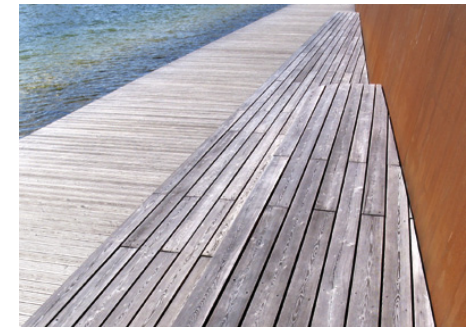

Peter Hausdorf
freischaffender Landschaftsarchitekt

Heckmannufer 7, 10997 Berlin
Tel 61280088, Fax 44038390

www.peterhausdorf.de